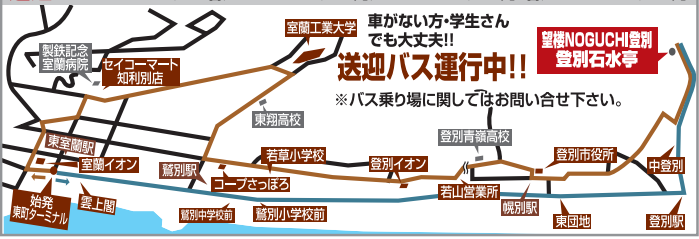

③ 館内美化、客室管理スタッフ

■勤務地:望楼NOGUCHI登別
■募集:パート
時間/10:00~16:00
勤務/週3~5日
※相談可
時給/1,100円~1,200円

④ ホテルフロントスタッフ

■勤務地:望楼NOGUCHI登別
登別石水亭
■募集:社員・パート
時間/7:00~22:00
(実働8時間)
時給/1,075円~1,300円

⑤ ホテル予約スタッフ

■勤務地:望楼NOGUCHI登別
登別石水亭
■募集:社員・パート
時間/8:00~19:00
(実働8時間)
時給/1,075円~1,300円

経験により
時給確定

寮もご相談
可能

お待ちして
います!

正社員
雇用制度
有り

説明会に
ぜひご参加
下さい

野口観光主催の企業説明会に
参加しませんか?
企業説明会のご案内

日時 2026年5月28日(木)
9:00~12:00

会場 ハローワーク室蘭 セミナールーム内
住所:室蘭市海岸町1-20-28

募集ホテル

- ・登別石水亭
 - ・望楼NOGUCHI登別
- ……勤務地:登別

参加対象

新卒者、既卒者、転職希望者、パートタイム勤務

業種・職種を問わず、
どなたでもご参加いただけます
※面接ご希望の方は履歴書をご持参してください。

送迎バス 9:00ホテル着 / 14:00ホテル発 / 16:00ホテル発・着 / 22:00ホテル発

共通項目

給与/230,000~260,000円
固定残業代含む、年齢経験
等を考慮し決定
待遇/各種社会保険完備(規定)、
車通勤可(P無料)、食事付
(1食200円)、制服貸与、交
通費規定支給
試用期間/1~3カ月有(同条件)