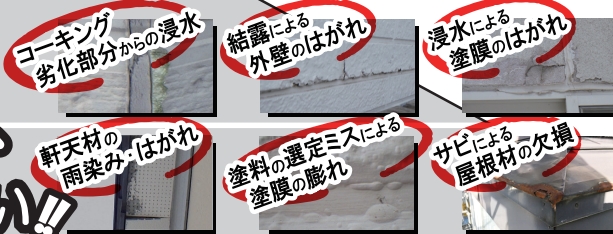

外壁と屋根を守る方法一つではありません!

家は、正しい施工管理と正しい職人技術で長生きします!

- 塗装
- 重ね張り
- 張り替え
- 断熱改修

家の寿命を延ばしたい方は、**今すぐお電話ください!!**

当社は目に見える安心の施工品質

第三者による厳しい完了検査付き

お客様の目では分かりづらい外装工事、特に塗装工事は業者により、洗浄の段階から施工品質が変わります。当社の塗装工事は施工後の厳しい検査が必要なリフォーム瑕疵(かし)保険の完了検査を付保することで施主様にとって目に見える安心の施工品質をお届けしています

国土交通大臣指定 住宅瑕疵担保責任保険法人
株式会社 日本住宅保証検査機構

※弊社負担での加入は、外壁・屋根を合わせた全塗装工事に限りります

国による
リフォーム助成金
住宅省エネ2026キャンペーン
補助額
最大合計 **217万円**
もらえます!

伊達市に
お住まいの皆様
リフォーム助成金
最大 **20万円**
もらえます!

※助成金の給付には条件があります

Produced by 株式会社エリアエージェント