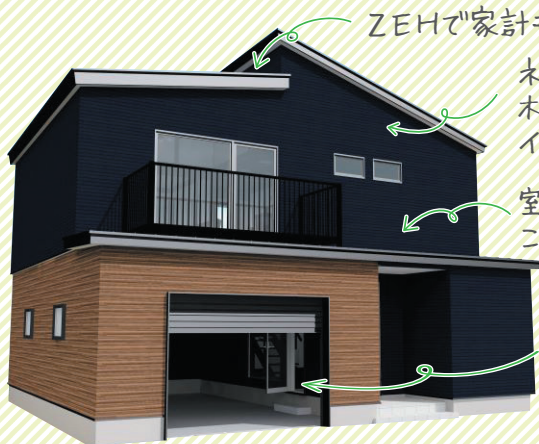

OPEN HOUSE 大人のワクワクを詰めこんだ夢の趣味空間

ZEHで家計も環境も守る家

ネイビーブルーと
木目のバイカラーの
インパクトある外観

室内にもオーナー様の
こだわりがたくさん!

車にバイク、趣味道具も
収納できる人気の
ビルトインガレージ

12/14^土・15^日

10時～16時

12/12^木・13^金は
事前予約制です。
(10時～19時)

オーナー様の
ご厚意により
期間限定公開

この
ノボリが
目印です!

会場

高砂1丁目
公園

楽山保育園

セイコーマート

東陽ハウス

室蘭工業高校