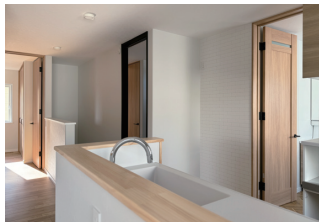

SUMAINO UCHIIKE

OPEN HOUSE

10
26
SAT

10
27
SUN

10:00 - 17:00

登別市
常盤町

NearlyZEH | 全館空調システム | UA値 0.20 | HEAT20 G3 | 断熱等級 7

趣味も
暮らしも楽しむ
二世帯住宅。

家族の繋がりを大切にしながら、それぞれのプライバシーにも配慮した二世帯住宅をご覧ください。環境に優しく、健康な暮らしを実現する NearlyZEH 仕様で、エネルギー効率に優れた住まいです。冷暖房は、家庭用エアコン 1 台で全館空調を行い、家中の温度を均一かつ快適にします。見どころは、暮らしと趣味が共存できる設計。趣味部屋や開放的なリビングスペースは、家族の繋がりを感じられる心地よい空間に。

[会場住所] 北海道登別市常盤町 5 丁目 33 - 25

予約

事前の見学会予約で当日の案内をスムーズに

電話予約はコチラ

0143-42-4118

Web予約はコチラ

QR▶

住まいのウチイケ

詳しくはホームページをご確認ください

11月の見学会予定

室蘭市宮の森町 3 丁目
ルーフバルコニーのある二世帯住宅

室蘭・登別・伊達地域の土地探しに関するご相談もお気軽にお問い合わせください。

住まいのウチイケ

本社 / 室蘭市八丁平 5 丁目 44 番 5 号
TEL.0143-42-4118 FAX.42-4128
支店 / 苫小牧市ウトナイ北 11 丁目 1 番 1 号
TEL.0144-84-5655 FAX.84-5660

心地よさの
正解を建てる。

HOUSE 2018・2021年度
OF THE YEAR IN ENERGY 大賞受賞
住宅性能で全国 No.1 に輝きました