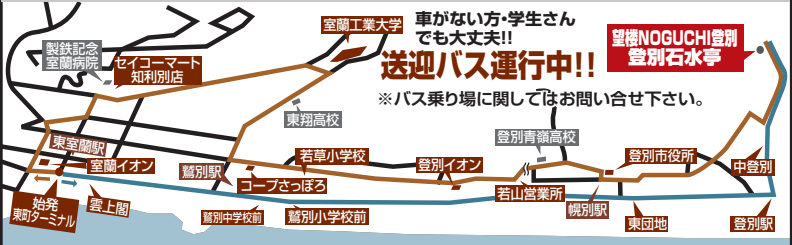

時間/ 7:00～21:00
(実働8時間)

勤務/ 週2日～ ※相談可
時給/ 1,300～1,800円

⑤ 内容/予約入カスタッフ

時間/ 10:00～14:00
9:00～14:00 ※相談可

勤務/ 週3日～ ※相談可
時給/ 1,100円

①～⑤共通項目

待遇/ 各種社会保険完備(規定)、車通勤可(P無料)、食事付(1食200円)、制服貸与、交通費規定支給
試用期間/ 1～3カ月有(同条件)

送迎バス 9:00ホテル着 / 14:00ホテル発 / 16:00ホテル発・着 / 22:00ホテル発

野口観光主催の企業説明会に参加しませんか?
企業説明会のご案内

日時 2024年9月18日(水)
9:30～11:30

会場 ハローワーク室蘭 セミナールーム内
住所:室蘭市海岸町1-20-28

募集ホテル

- ・登別石水亭
 - ・望楼NOGUCHI登別
 - ・BOUROLAKETOYA
- ※新規オープンホテル

参加対象

新卒者、既卒者、転職希望者、パートタイム勤務

業種・職種を問わず、どなたでもご参加いただけます