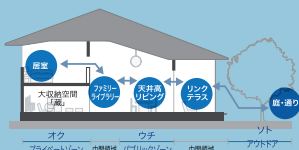

MISAWA HOME

IWAKURA HOME

たっぷりしまえる家。長持ちする家。
いつも親子が身近で、
おおらかに暮らせる平屋の住まい。

ソト・ウチ・オクの
人々がつながる
「スキップリンク設計」。

どこにいても
ご家族がつながる
「サークルリンク設計」。

サークルリンク設計
circle link design

スキップリンク設計
skip link design

グランリンク設計 granlink design

詳しい資料は会場にてご用意しておりますので、ぜひお越しください。

ゆめみの森 八丁平 OPEN HOUSE

8/24~25(日)

AM10:00~PM5:00

会場/室蘭市 八丁平3丁目

「機能性とデザインを兼ね備えた
キッチン中心の快適空間！
理想の暮らしが叶う家」を見学しよう

タカラスタンダード「オフェリア」の二列型キッチンを採用。収納も大容量。

キッチン前には、階段下のスペースを利用したワークスペース。