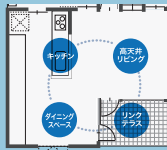

サークルリンク設計
circle link design

スキップリンク設計
skip link design

グランリンク設計 granlink design

詳しい資料は会場にてご用意しておりますので、ぜひお越しください。