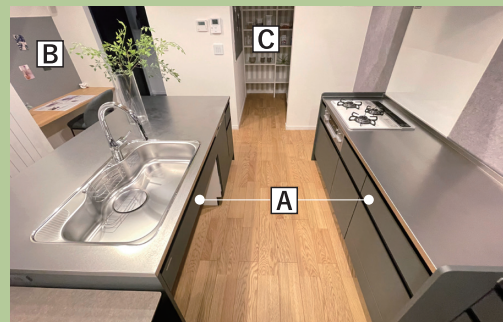

「機能性とデザインを兼ね備えた
キッチン中心の快適空間！
理想の暮らしが叶う家」を見学しよう

タカラスタンダード「オフェリア」の二列型キッチンを採用。収納も大容量。