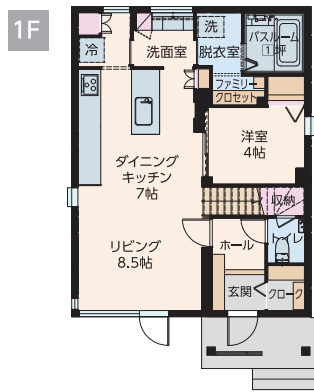

賢い太陽光発電

安心の蓄電池

独自のHEMS

- 1階床面積：57.52㎡ (17.40坪)
- 2階床面積：53.57㎡ (16.20坪)
- 延床面積：111.09㎡ (33.60坪)
- 土地面積：180.67㎡ (54.65坪)

※プラン図・パースは図面を基に描いていますので、実際と多少異なる場合があります。

■宅建築免許/北海道知事石狩 (13) 第2509号 ■建設業許可/北海道知事許可 (特-1) 石第02050号 ■(公社) 北海道宅地建物取引業協会会員 ■(一社) 北海道不動産公正取引協議会加盟