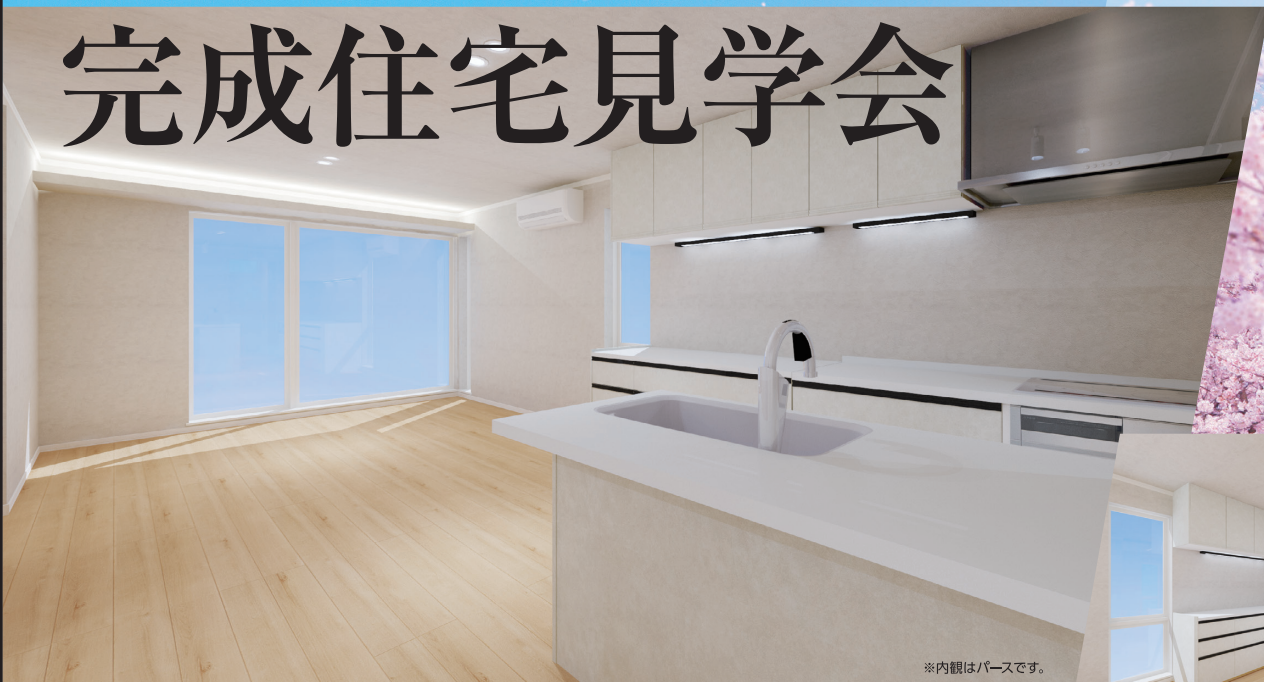

GRAND OPEN

伊達市舟岡町モデルハウス

完成住宅見学会

※内観はパースです。

※内観はパースです。

4.27 土 28 日 29 月

事前予約可

ご来場予約はこちらから