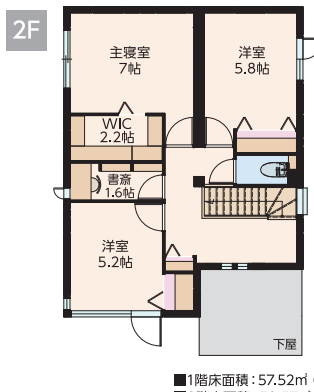

賢い太陽光発電

安心の蓄電池

独自のHEMS

- 1階床面積：57.52㎡ (17.40坪)
- 2階床面積：53.57㎡ (16.20坪)
- 延床面積：111.09㎡ (33.60坪)
- 土地面積：180.67㎡ (54.65坪)

※プラン図・パースは図面を基に描いていますので、実際と多少異なる場合があります。

■宅建築免許/北海道知事石狩 (13) 第2509号 ■建設業許可/北海道知事許可 (特-1) 石第02050号 ■(公社) 北海道宅地建物取引業協会会員 ■(一社) 北海道不動産公正取引協議会加盟