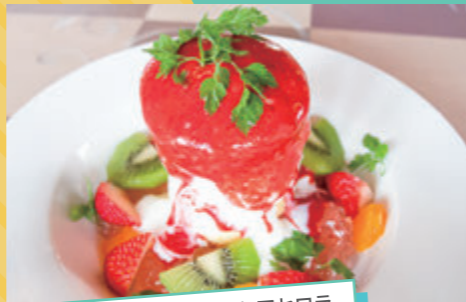

## 読者プレゼント

ドン・キホーテ室蘭中島店で使える商品券  
1,000円分を5名様に抽選でプレゼント！  
※くわしくはプレゼント枠をみてネット♪

鬼姫(きき) オリジナルパフェ  
...¥600 (税込)

特製野菜クレープ  
...¥500 (税込)

いちごヨーグルトマフィンとアセロラ  
ゼリーのパフェ  
...¥920 (税込)

スマートボール 1日レンタル  
景品100個付 ...¥8,000 (税別)  
※ご注文はご来店他、電話・Faxで簡単にできます。